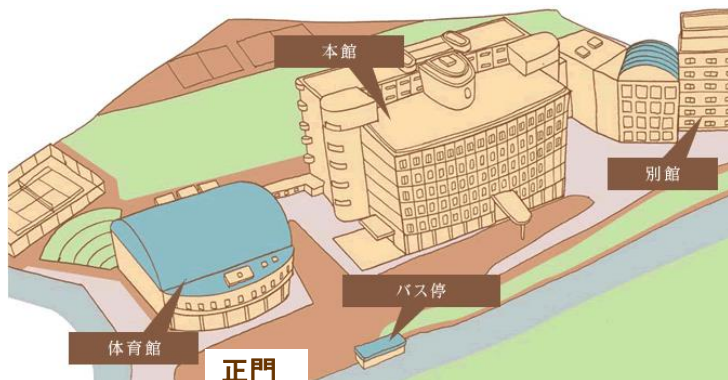

対象 中・高校生
直接本学の図書館カウンターで生徒証を提示してください。

お問い合わせ 帝塚山学院大学 図書館
狭山館（狭山キャンパス） 大阪狭山市今熊 2-1823 TEL：072-365-1980
泉ヶ丘館（泉ヶ丘キャンパス） 堺市南区晴美台 4-2-2 TEL：072-296-1331

狭山館

大階段を昇って時計の見える
校舎に入り、廊下をお進みください。

泉ヶ丘館

本館の2階が図書館です。

帝塚山学院大学図書館