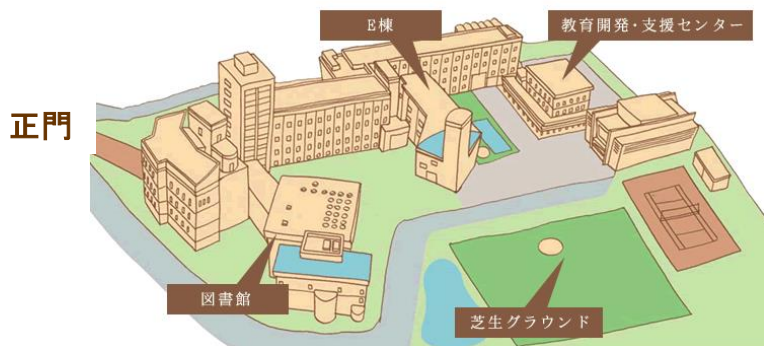

中・高校生に図書館を開放します！！

帝塚山学院大学では、両キャンパスの図書館を中・高校生に夏休み中開放いたします。
静かなキャンパスで読書に受験勉強、少し早めに大学生気分を味わってみませんか！

平成30年 8月1日（水）～31日（金）

平日 9:00～16:50

土曜日 9:00～12:50

休館日 日曜日・祝日、8月13日（月）～17日（金）

（変更の際は、ホームページでお知らせしますので、ご確認ください。）

対象 中・高校生
直接本学の図書館カウンターで生徒証を提示してください。

お問い合わせ 帝塚山学院大学 図書館
狭山館（狭山キャンパス） 大阪狭山市今熊 2-1823 TEL：072-365-1980
泉ヶ丘館（泉ヶ丘キャンパス） 堺市南区晴美台 4-2-2 TEL：072-296-1331

狭山館

大階段を昇って時計の見える
校舎に入り、廊下をお進みください。

泉ヶ丘館

本館の2階が図書館です。

帝塚山学院大学図書館