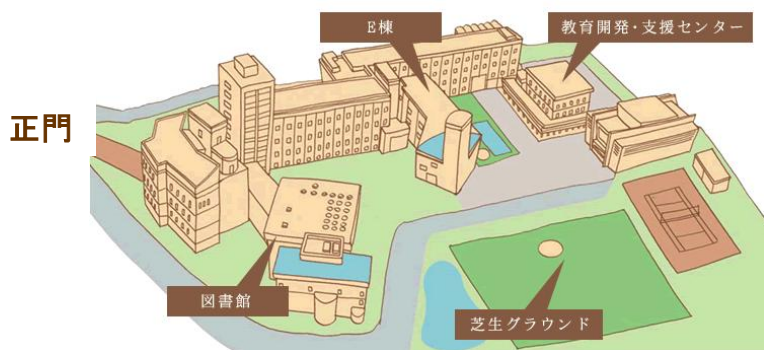

# 高校生に図書館を開放します！！

帝塚山学院大学では、両キャンパスの図書館を高校生に夏休み中開放いたします。  
静かなキャンパスで読書に受験勉強、少し早めに大学生気分を味わってみませんか！

平成 26 年 8 月 1 日（金）～8 月 30 日（土）

平日 9:00～16:50

土曜日 9:00～12:50

休館日 日曜日、8月2日（土）、8月11日（月）～16日（土）

（変更の際は、ホームページでお知らせしますので、ご確認ください。）

上記期間中に、スタンプを3つ集めた方に楽しいグッズを差し上げます。（数に限りがあります）

対象 高校生  
直接本学の図書館カウンターで生徒手帳を提示してください。

お問い合わせ 帝塚山学院大学 図書館  
狭山館（狭山キャンパス） 大阪狭山市今熊 2-1823 TEL：072-365-1980  
泉ヶ丘館（泉ヶ丘キャンパス） 堺市南区晴美台 4-2-2 TEL：072-296-1331

## 狭山館

大階段を昇って時計の見える  
校舎に入り、廊下をお進みください。