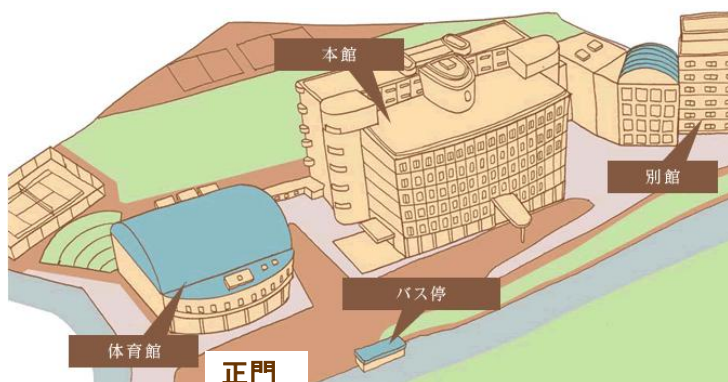

泉ヶ丘館

本館の2階が図書館です。